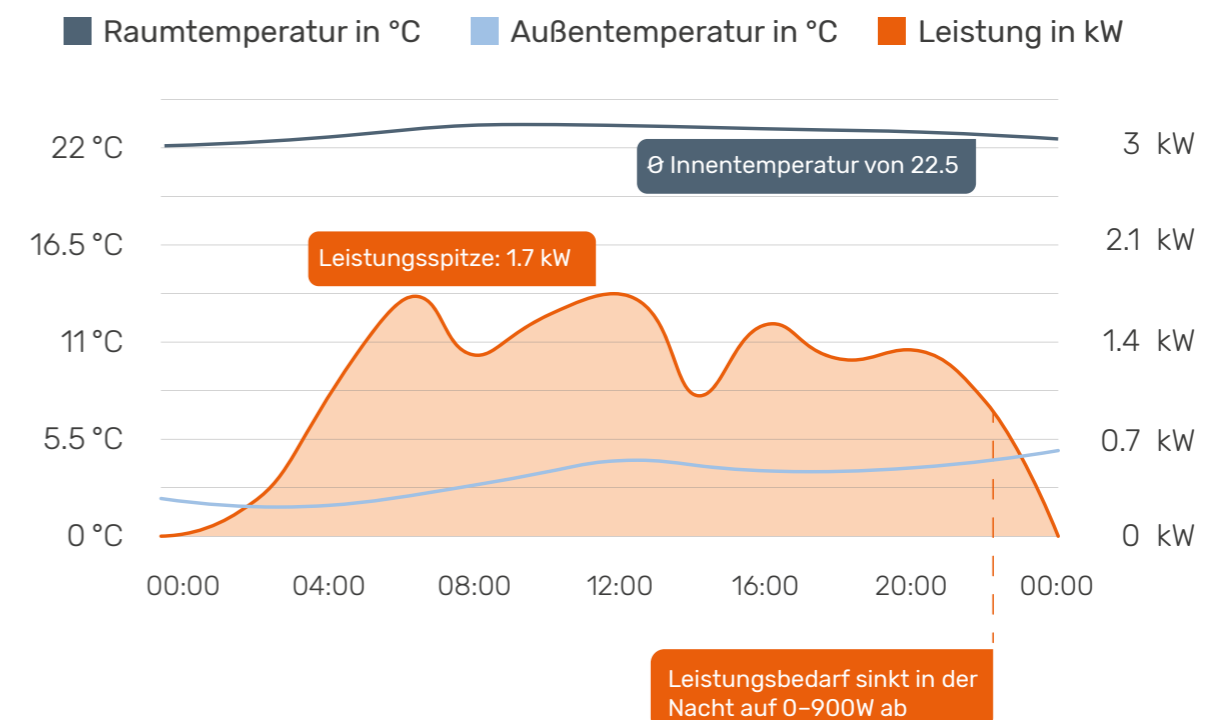

# SIMPLY VERBAUT

Keine Angst vor Stemmarbeiten, Kaminsanierungen, teuren Umbauten. Die InfraMesh-Heizbahnen machen SimplyHeat ganz besonders flexibel. Sie können so gut wie überall verlegt werden. Und das Beste: Sie sehen Ihre Heizung gar nicht. Sie spüren einfach nur die wohlige Wärme, die sich überall gleichmäßig ausbreitet.

## Planen

Wenig Fläche, viel Wirkung: Ein paar Bahnen der extradünnen Infra-Mesh-Heizbahnen reichen, um Ihr ganzes Zuhause immer angenehm warm zu halten.

## Einbauen

Ab unter die Decke! Aber nicht Sie, sondern Ihre Heizung. SimplyHeat verbreitet die wohlige Wärme von oben und sorgt für eine gleichmäßige Raumtemperatur im ganzen Haus.

## Sparen

Hier sehen Sie den Energiebedarf eines Wintertages für ein 130m<sup>2</sup> großes Einfamilienhaus (HWB 53 kWh/m<sup>2</sup>a) bei 5° C Außentemperatur.